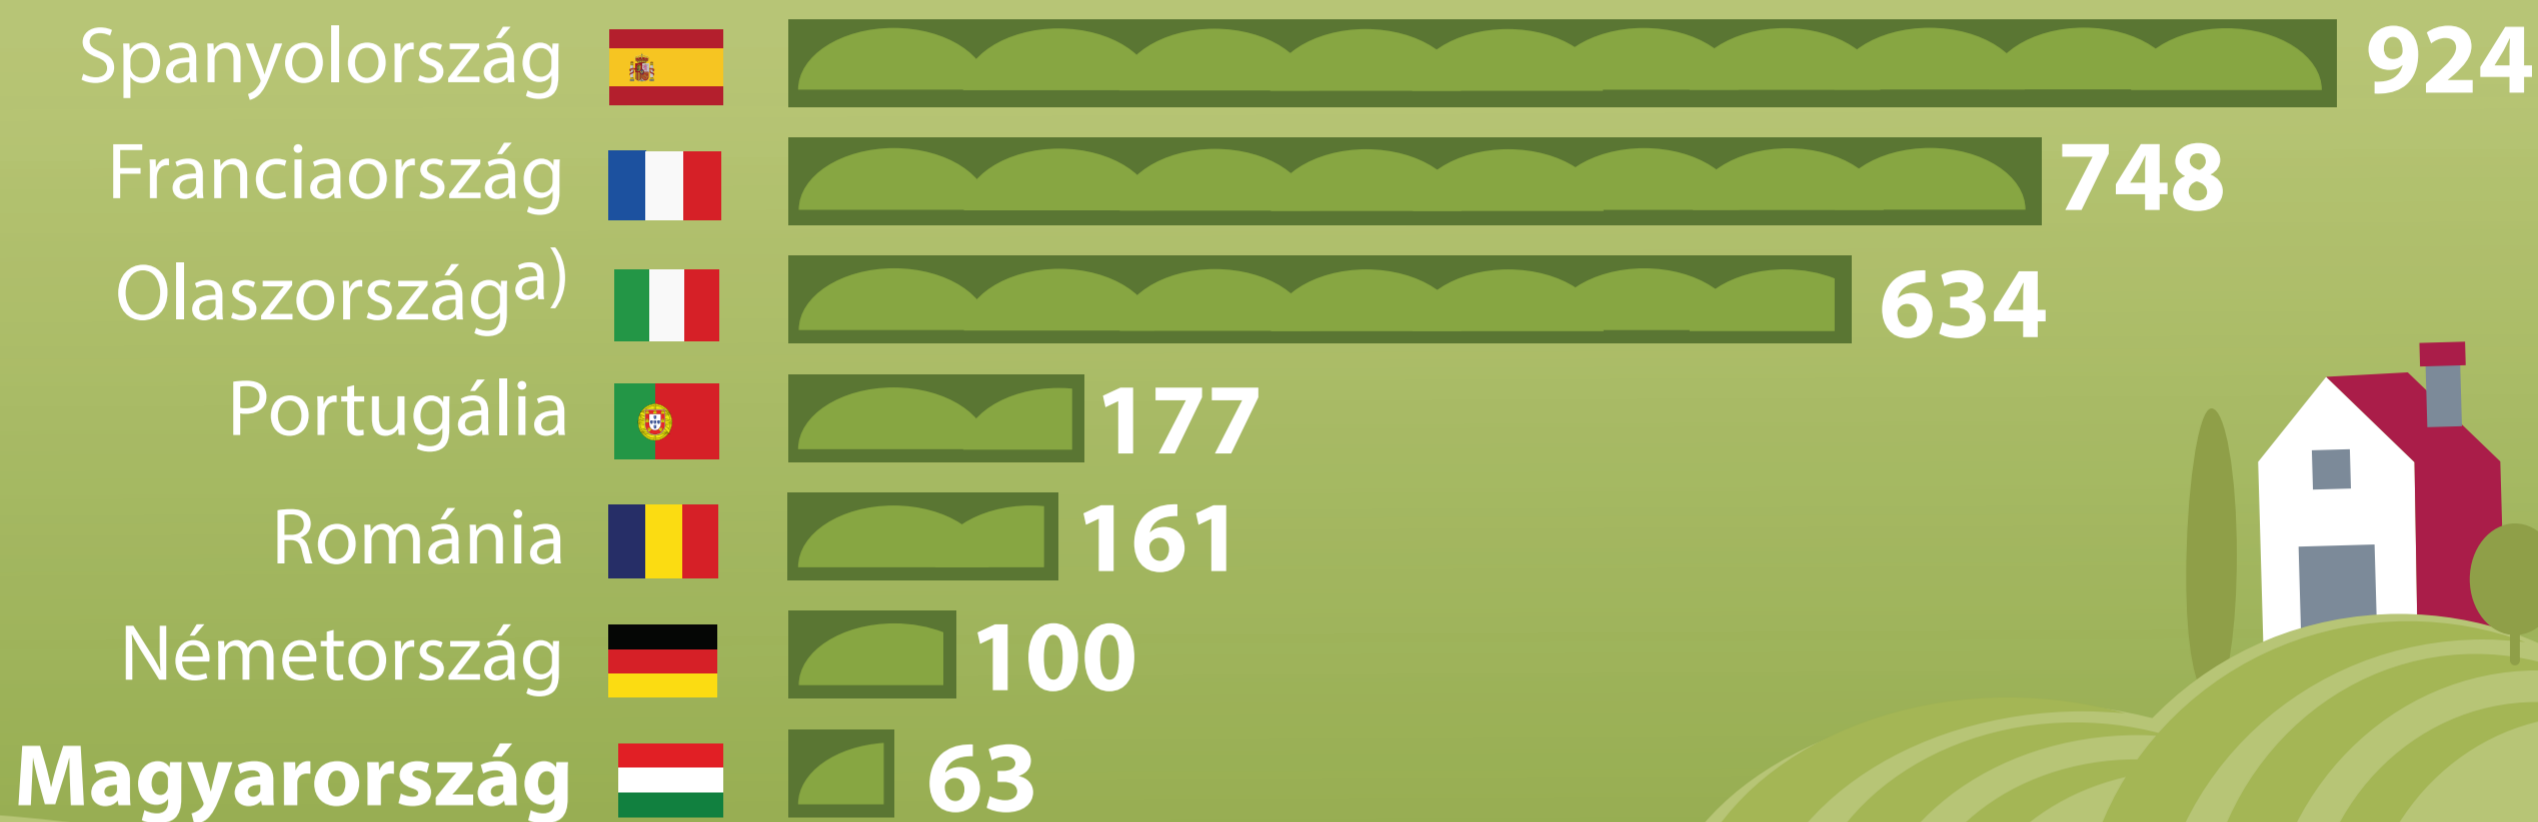

ÚJRA ITT A SZŐLŐSZÜRET

AZ EURÓPAI UNIÓ LEGJELENTŐSEBB BORSZŐLŐTERMELŐ
ORSZÁGAI 2018-BAN

A BETAKARÍTOTT TERÜLET ALAPJÁN, EZER HEKTÁR

A TERMÉSMENNYISÉG ALAPJÁN, EZER TONNA